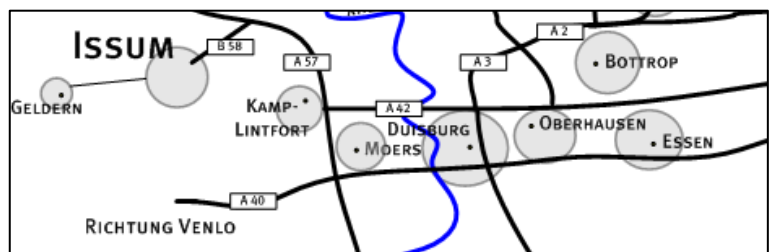

ANFAHRTSBESCHREIBUNG

Sie kommen aus Richtung Hannover auf der A2:

- Am Autobahnkreuz OBERHAUSEN wird die A2 zur A3. Folgen Sie einfach dem Verlauf der Autobahn in Richtung Köln.
- Am Autobahnkreuz OBERHAUSEN-WEST [12] weiter auf die A42 in Richtung Venlo, Kamp-Lintfort.
- An der Anschlussstelle KAMP-LINTFORT [7] weiter auf die A57 in Richtung Nimwegen, Goch.
- Verlassen Sie die A57 an der Anschlussstelle ALPEN [6].
- weiter in Richtung Issum / Geldern auf der B58
- Wenn Sie Issum erreichen, bleiben Sie auf der B 58 Richtung Geldern / Gewerbegebiet Josef-Diebels-Str. bis zur Ampelkreuzung. An der Ampel rechts, anschließend gleich wieder rechts in die Josef-Diebels-Strasse.
- Bitte nutzen Sie unseren Besucherparkplatz auf der rechten Seite.