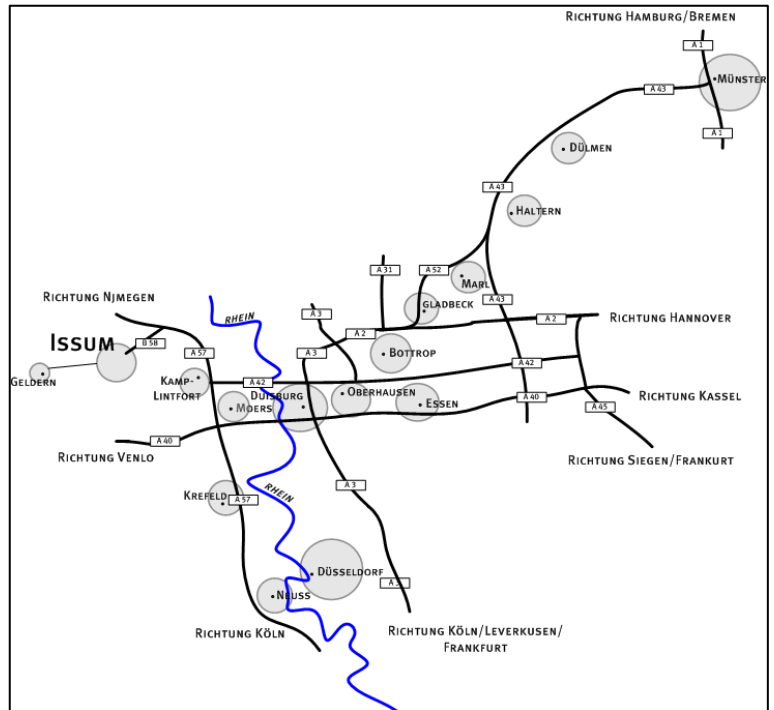

ANFAHRTSBESCHREIBUNG

Sie kommen aus Richtung Hannover auf der A2:

- Am Autobahnkreuz OBERHAUSEN wird die A2 zur A3. Folgen Sie einfach dem Verlauf der Autobahn in Richtung Köln.
- Am Autobahnkreuz OBERHAUSEN-WEST [12] weiter auf die A42 in Richtung Venlo, Kamp-Lintfort.
- An der Anschlussstelle KAMP-LINTFORT [7] weiter auf die A57 in Richtung Nimwegen, Goch.
- Verlassen Sie die A57 an der Anschlussstelle ALPEN [6].
- weiter in Richtung Issum / Geldern auf der B58
- Wenn Sie Issum erreichen, bleiben Sie auf der B 58 Richtung Geldern / Gewerbegebiet Josef-Diebels-Str. bis zur Ampelkreuzung. An der Ampel rechts, anschließend gleich wieder rechts in die Josef-Diebels-Strasse.
- Bitte nutzen Sie unseren Besucherparkplatz auf der rechten Seite.

Brauerei Diebels GmbH & Co KG
Brauerei-Diebels-Straße 1
47661 Issum

Tel +49 (0)2835 30-0