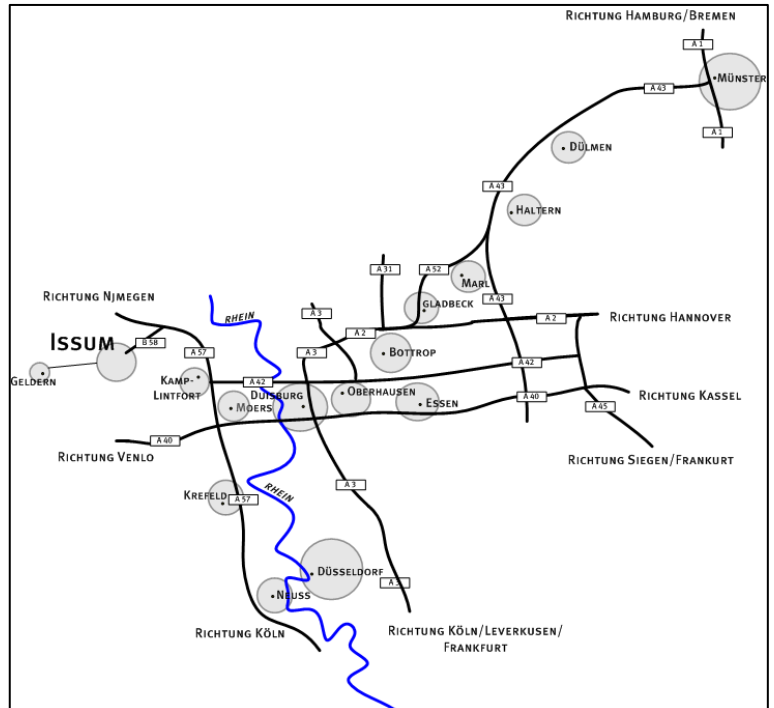

ANFAHRTSBESCHREIBUNG

Sie kommen aus Richtung Köln/Leverkusen/Frankfurt auf der A3:

- Am Autobahnkreuz KAISERBURG [14] weiter auf die A40 Richtung Moers
- Am Autobahnkreuz MOERS [8] weiter auf die A57 Richtung Nijmegen, Goch
- Verlassen Sie die A57 an der Anschlussstelle ALPEN [6].
- weiter in Richtung Issum / Geldern auf der B58
- Wenn Sie Issum erreichen, bleiben Sie auf der B 58 Richtung Geldern / Gewerbegebiet Josef-Diebels-Str. bis zur Ampelkreuzung. An der Ampel rechts, anschließend gleich wieder rechts in die Josef-Diebels-Strasse.
- Bitte nutzen Sie unseren Besucherparkplatz auf der rechten Seite.

Brauerei Diebels GmbH & Co KG
Brauerei-Diebels-Straße 1
47661 Issum

Tel +49 (0)2835 30-0